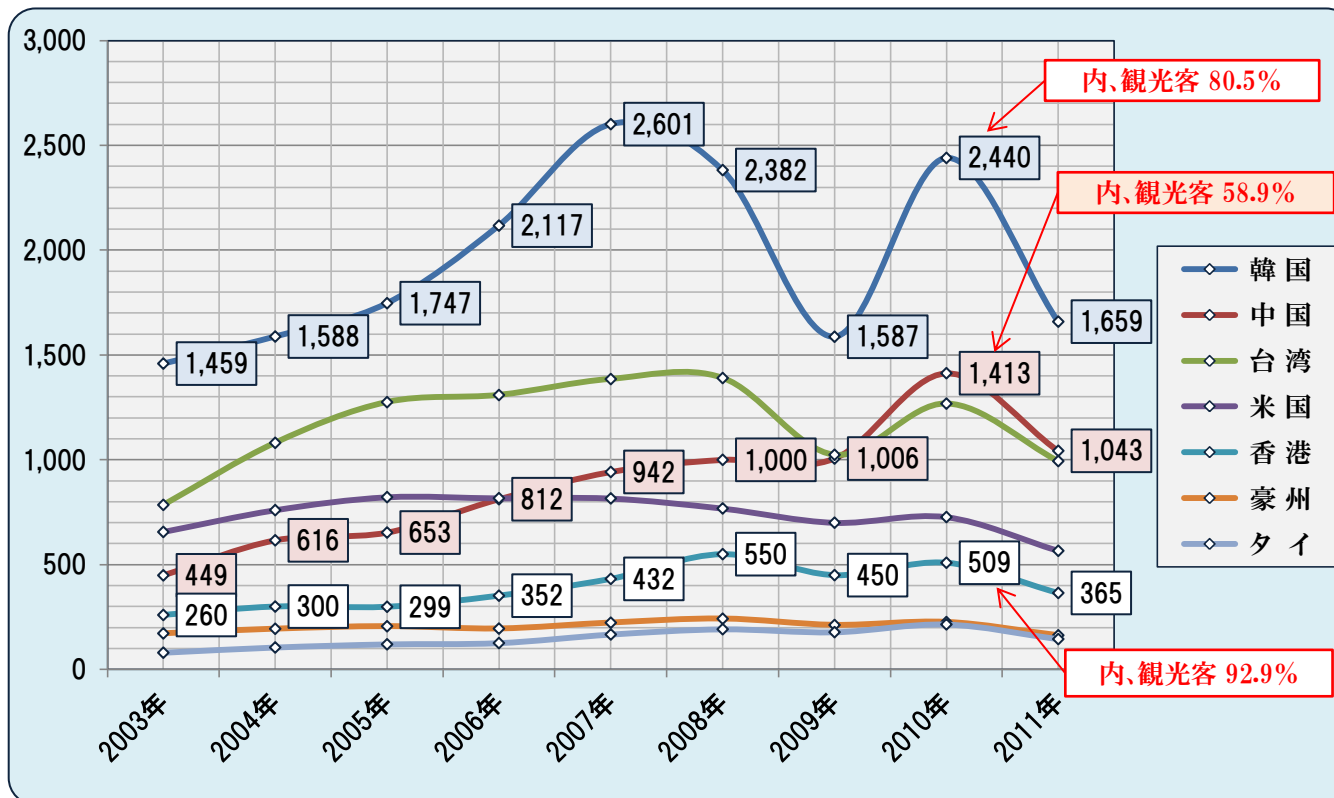

国籍別・訪日外客数の推移		(単位:千人)								
	2003年	2004年	2005年	2006年	2007年	2008年	2009年	2010年	2011年	
韓国	1,459	1,588	1,747	2,117	2,601	2,382	1,587	2,440	1,659	
中国	449	616	653	812	942	1,000	1,006	1,413	1,043	
台湾	785	1,081	1,275	1,309	1,385	1,390	1,024	1,268	994	
米国	656	760	822	817	816	768	700	727	566	
香港	260	300	299	352	432	550	450	509	365	
豪州	172	194	206	195	223	242	212	226	163	
タイ	80	105	120	126	167	192	178	215	145	

(出所：日本政府観光局「訪日外客統計」をベースに、弊社作成)